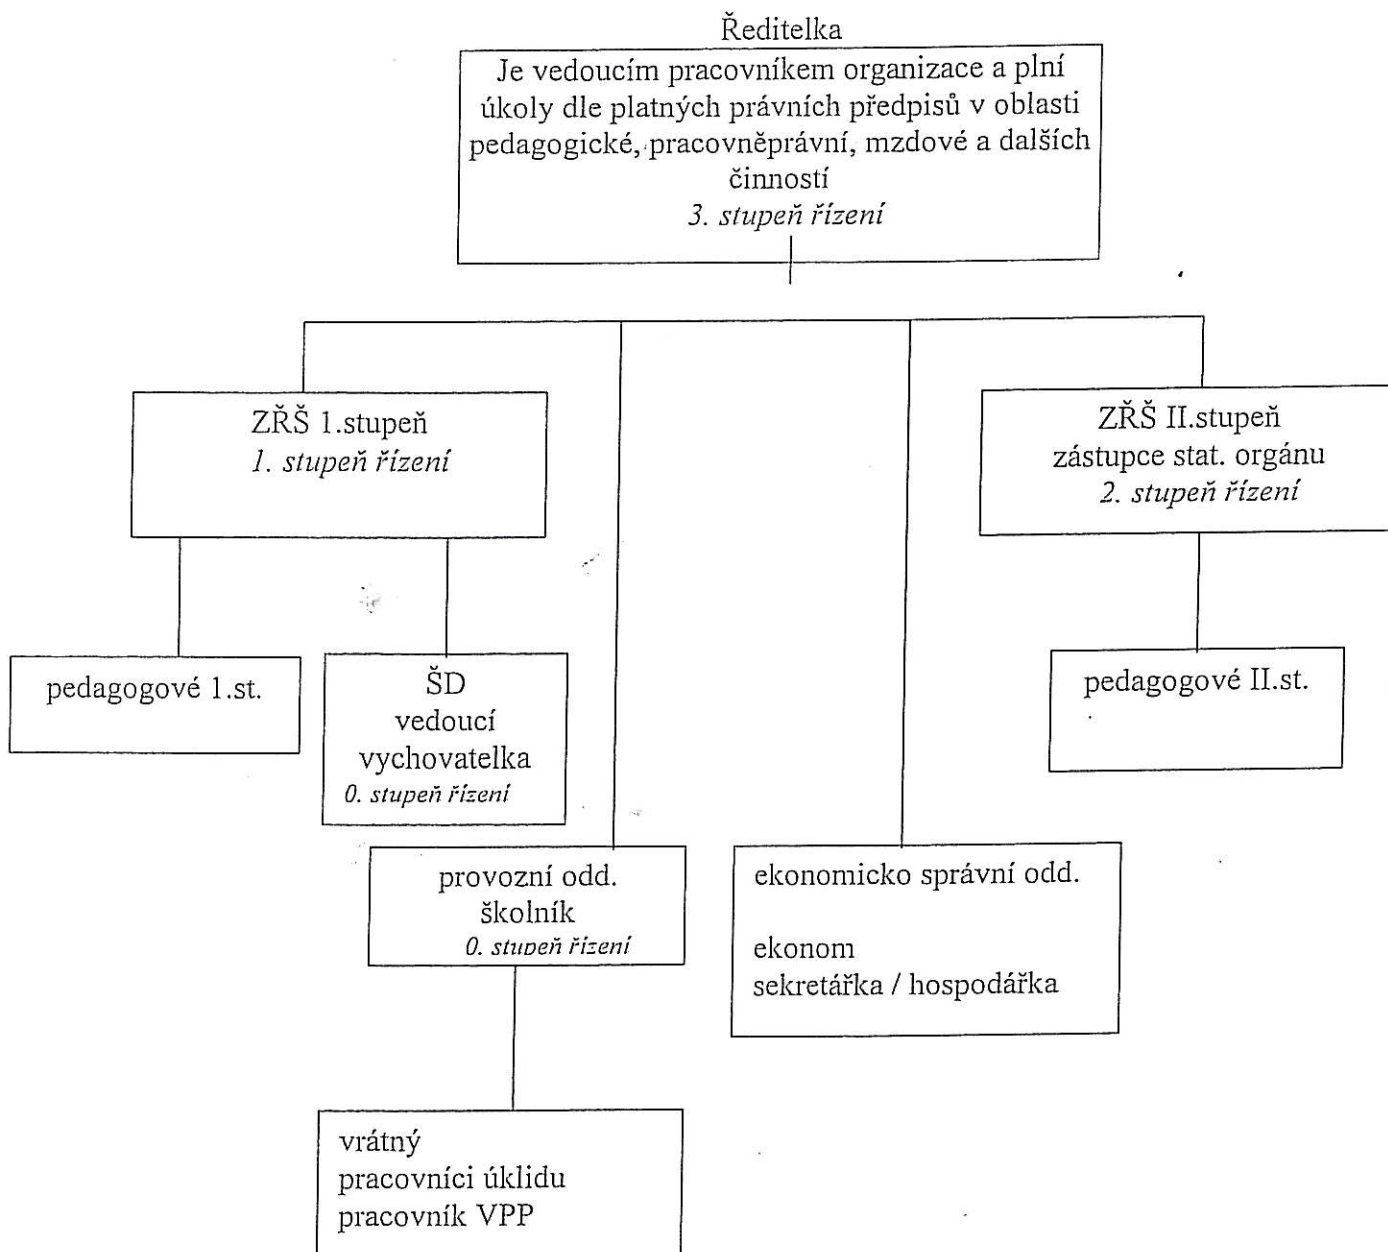

Příloha k organizačnímu řádu

Základní škola Brno, Bakalovo nábřeží 8, příspěvková organizace

Organizační schéma řízení školy, kompetence

Č.j.:

V Brně dne

26. 8. 2015

PhDr. Yveta Gašparcová
ředitelka školy